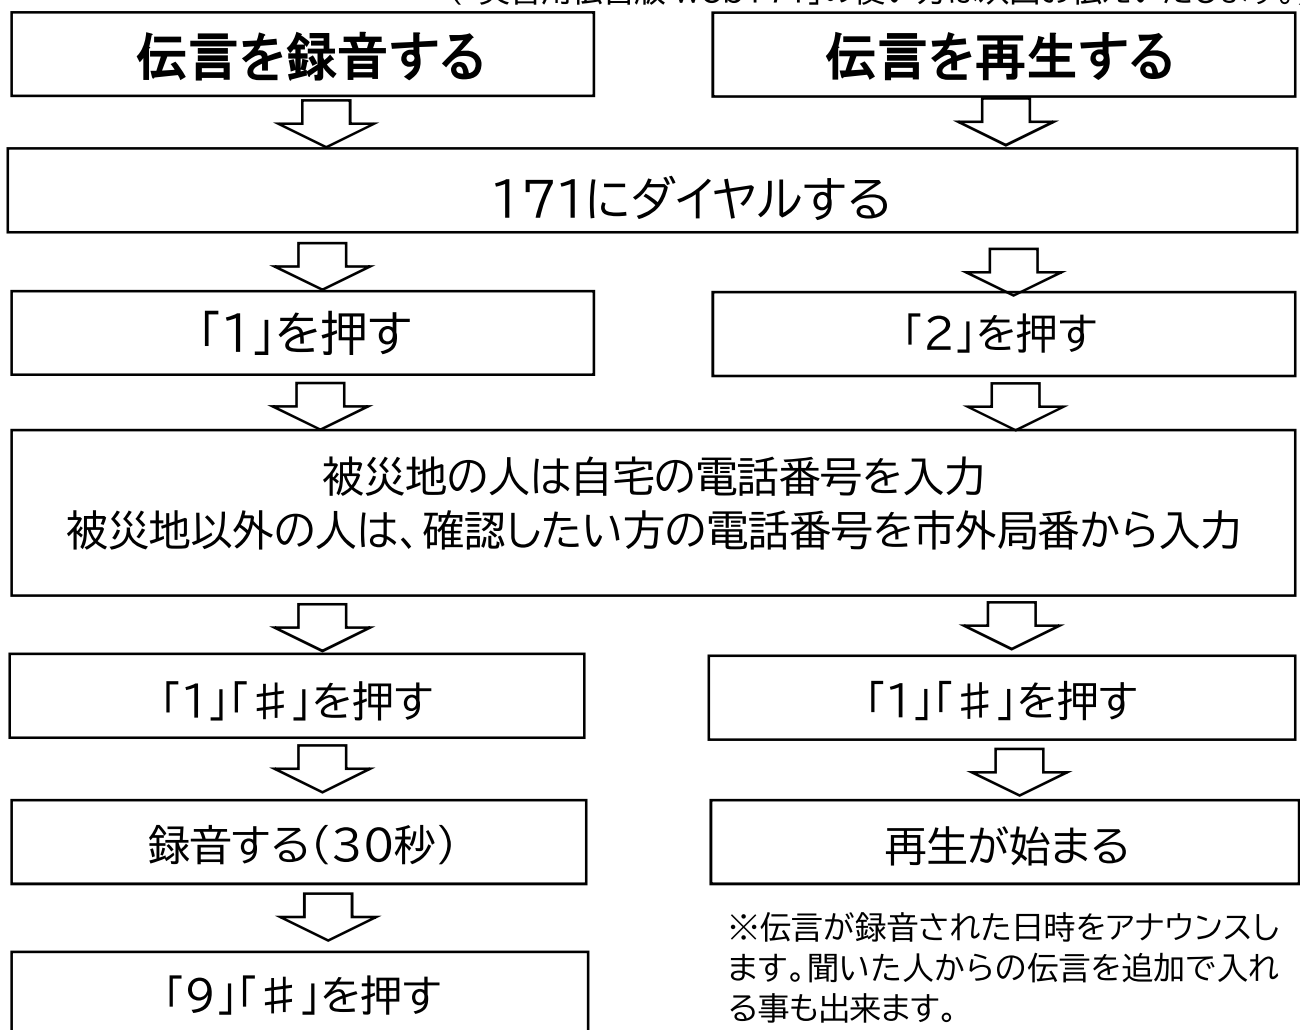

災害用伝言ダイヤル171、災害用伝言版 web171 をご存じですか？

災害時、停電やアクセス集中による通信規制などにより、電話による安否確認が困難な状況が起こります。そんな時、被災者が安否メッセージを登録しそれ以外の方がメッセージを聞く「声の伝言板」が、災害伝言ダイヤル171です。（1回の録音時間は30秒）

また、インターネットを使って文字でメッセージを登録、閲覧できるのが災害用伝言版 web171です。（100文字以内）

災害用伝言ダイヤル171の使い方

※固定電話、携帯電話、公衆電話、どれでも利用できます。
（「災害用伝言版 web171」の使い方は次回お伝えいたします。）

※伝言が録音された日時をアナウンスします。聞いた人からの伝言を追加で入れる事も出来ます。

項目ごとにガイダンスが流れます。また、伝言は訂正もできます。録音できる伝言は30秒なので、「名前」「現在地(避難場所)」「誰と一緒に避難しているか」「安否」「次の伝言時間」など簡潔にまとめます。伝言の保存期間は、災害状況によって異なります。

※毎月1日、15日に、NTTが体験日を用意しています。ぜひ、固定電話や携帯電話を使ってご家族で体験してみてください。